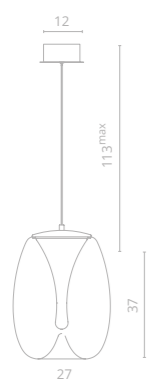

4

5

6

4 5874/07 SP-15

∅27 | 37 | 113^{max}

Ⓔ 1x15W LED
750Lm 4000K
CRI≥80 Bulb incl.

5 5874/09 SP-15

∅27 | 37 | 113^{max}

Ⓔ 1x15W LED
750Lm 4000K
CRI≥80 Bulb incl.

6 5874/51 SP-15

∅27 | 37 | 113^{max}

Ⓔ 1x15W LED
750Lm 4000K
CRI≥80 Bulb incl.