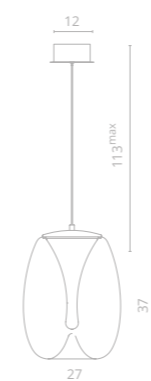

4

5

6

4 5874/07 SP-15

∅27 | 37 | 113^{max}

Ⓔ 1x15W LED
750Lm 4000K
CRI≥80 Bulb incl.

5 5874/09 SP-15

∅27 | 37 | 113^{max}

Ⓔ 1x15W LED
750Lm 4000K
CRI≥80 Bulb incl.

6 5874/51 SP-15

∅27 | 37 | 113^{max}

Ⓔ 1x15W LED
750Lm 4000K
CRI≥80 Bulb incl.