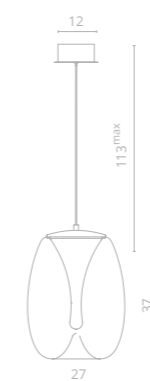

4

5

6

4 5874/07 SP-15

∅27 | 37 | 113^{max}

Ⓔ 1x15W LED
750Lm 4000K
CRI≥80 Bulb incl.

5 5874/09 SP-15

∅27 | 37 | 113^{max}

Ⓔ 1x15W LED
750Lm 4000K
CRI≥80 Bulb incl.

6 5874/51 SP-15

∅27 | 37 | 113^{max}

Ⓔ 1x15W LED
750Lm 4000K
CRI≥80 Bulb incl.