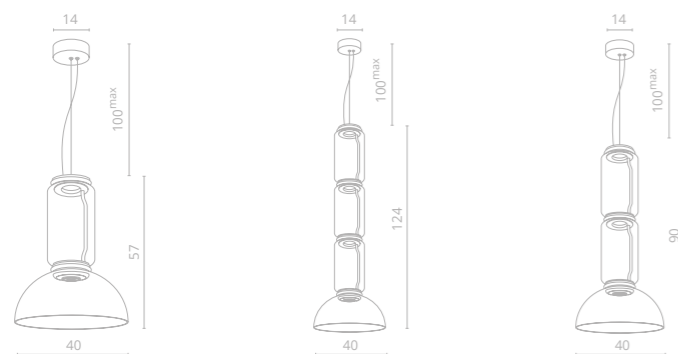

1

Frame materials & color: metal painted / black
Shade material & color: glass / clear

Материал и цвет арматуры: металл крашенный / черный
Материал и цвет плафонов: стекло / прозрачный

2

TRUMPET NEW

Коллекция светильников TRUMPET покоряет необычным дизайном и моментально притягивает взгляд. Цилиндры из прозрачного стекла разделены светодиодными источниками света, которые мягко распространяют световой поток, заполняя пространство.

3

1 1242/06 SP-18

∅40 | 156 | 100^{max}
1x18W LED
900Lm 4000K
CRI≥80 Bulb incl.

2 1242/06 SP-30

∅40 | 124 | 100^{max}
1x30W LED
1500Lm 4000K
CRI≥80 Bulb incl.

3 1242/06 SP-24

∅40 | 90 | 100^{max}
1x24W LED
1200Lm 4000K
CRI≥80 Bulb incl.