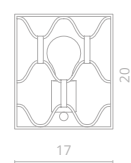

3

1 2021/04 SP-5

↔ 92 | ↗ 26 | ↓ 44 | 100^{max}
 ⚡ 5x40W E27

2 2021/04 LM-5

∅ 52 | ↓ 50 | 100^{max}
 ⚡ 5x40W E14

3 2021/04 AP-1

↔ 17 | ↗ 13 | ↓ 20
 ⚡ 1x40W E27