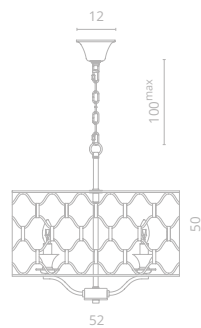

1

2

DUNKAN

Frame materials & color: metal plated / mat gold
 Shade material & color: metal painted / antique black

Материал и цвет арматуры: металл гальванизированный / матовое золото
 Материал и цвет плафонов: металл крашеный / античный, черный

3

1 2021/04 SP-5

↔ 92 | ↗ 26 | ↓ 44 | 100^{max}
 ⚡ 5x40W E27

2 2021/04 LM-5

∅ 52 | ↓ 50 | 100^{max}
 ⚡ 5x40W E14

3 2021/04 AP-1

↔ 17 | ↗ 13 | ↓ 20
 ⚡ 1x40W E27