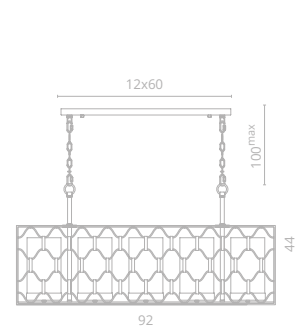

1

2

DUNKAN

Frame materials & color: metal plated / mat gold
 Shade material & color: metal painted / antique black

Материал и цвет арматуры: металл гальванизированный / матовое золото
 Материал и цвет плафонов: металл крашеный / античный, черный

3

1 2021/04 SP-5

↔ 92 | ↗ 26 | ↓ 44 | 100^{max}
 ⚡ 5x40W E27

2 2021/04 LM-5

∅ 52 | ↓ 50 | 100^{max}
 ⚡ 5x40W E14

3 2021/04 AP-1

↔ 17 | ↗ 13 | ↓ 20
 ⚡ 1x40W E27