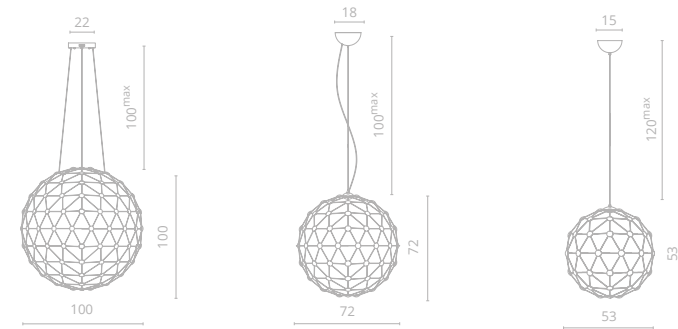

CRISTALLINO

Frame materials & color: metal plated / chrome
 Shade material & color: metal, plastic / chrome

Материал и цвет арматуры: металл гальванизированный / хром
 Материал и цвет плафонов: металл, пластик / хром

1 1610/02 SP-140

∅100 | 100 | 100^{max}
 32W LED
 2400Lm 3000K
 CRI≥80 Bulb incl.

2 1610/02 SP-96

∅72 | 72 | 100^{max}
 35W LED
 2500Lm 3000K
 CRI≥80 Bulb incl.

3 1610/02 SP-60

∅53 | 53 | 120^{max}
 28W LED
 2150Lm 3000K
 CRI≥80 Bulb incl.