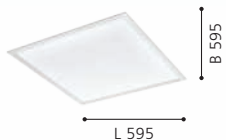

### 98025 SALOBRENA 1

ceiling light; aluminium, white / plastic, white  
Deckenleuchte; Alu, weiss / Kunststoff, weiss  
plafonnier; aluminium, blanc / plastique, blanc

L 1195, B 100, H 45

38W 4700lm

9 002759 328139