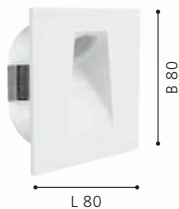

99643

LED

99644

LED

99644

LED

99643 MECINOS

recessed light; steel, white
 Einbauleuchte; Stahl, weiss
 luminaire encastrable; acier, blanc

L 80, B 80, H 3

9 002759 996437

99644 MECINOS

recessed light; steel, black
 Einbauleuchte; Stahl, schwarz
 luminaire encastrable; acier, noir

L 80, B 80, H 3

9 002759 996444