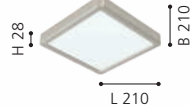

L 160, B 160, H 28

11W 1350lm

99253 FUEVA 5

surface-mounted light; steel, satin nickel / plastic, white
Aufbauleuchte; Stahl, nickel-matt / Kunststoff, weiss
luminaire en saillie; acier, nickel mat / plastique, blanc

L 210, B 210, H 28

17W 2100lm

99254 FUEVA 5

surface-mounted light; steel, satin nickel / plastic, white
Aufbauleuchte; Stahl, nickel-matt / Kunststoff, weiss
luminaire en saillie; acier, nickel mat / plastique, blanc

L 285, B 285, H 28

20,5W 2500lm

9 002759 992521

9 002759 992538

9 002759 992545