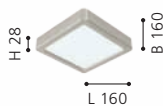

9 002759 992538