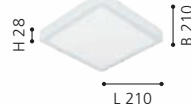

9 008606 244911