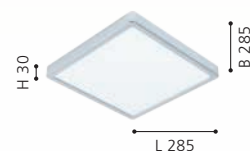

9 002759 308940