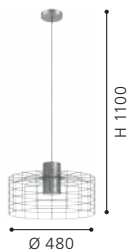

43651

43649

43651 MILLIGAN

pendant light; steel, zinc-plated, white
 Hängeleuchte; Stahl, verzinkt, weiss
 luminaire en suspension; acier, galvanisé, blanc

H 1100, Ø 480

E27

1x 40W

9 002759 436513

43649 MILLIGAN

pendant light; steel, zinc-plated, white
 Hängeleuchte; Stahl, verzinkt, weiss
 luminaire en suspension; acier, galvanisé, blanc

H 1100, Ø 380

E27

1x 40W

9 002759 436490