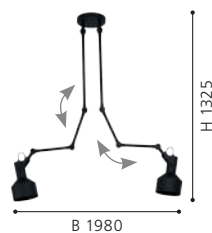

### 43562 TAKELEY

ceiling light; steel, black  
Deckenleuchte; Stahl, schwarz  
plafonnier; acier, noir

B 1980, H 1325

E27

2x 28W

9 002759 435622

### 43561 TAKELEY

ceiling light; steel, black  
Deckenleuchte; Stahl, schwarz  
plafonnier; acier, noir

H 1325, Ø 150

E27

1x 28W

9 002759 435615