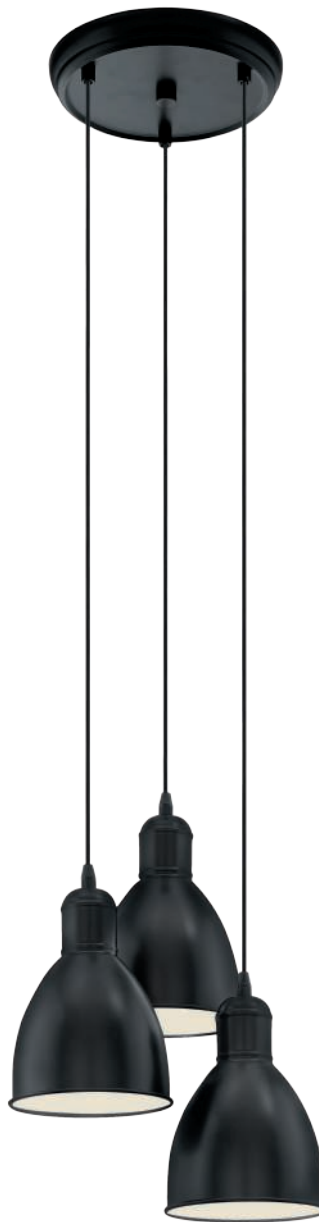

49464

49465

49464 PRIDDY

pendant light; steel, black, white
Hängeleuchte; Stahl, schwarz, weiss
luminaire en suspension; acier, noir, blanc

H 1100, Ø 155

E27 1x 40W

9 002759 494643

49465 PRIDDY

pendant light; steel, black, white
Hängeleuchte; Stahl, schwarz, weiss
luminaire en suspension; acier, noir, blanc

H 1100, Ø 325

E27 3x 40W

9 002759 494650

49466 PRIDDY

pendant light; steel, black, white
Hängeleuchte; Stahl, schwarz, weiss
luminaire en suspension; acier, noir, blanc

L 975, B 155, H 1100

E27 4x 40W

9 002759 494667