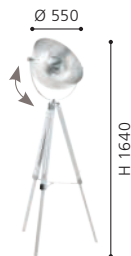

49877

DESIGN
HIGHLIGHT
DETAIL

49617 COVALEDA

table light; wood, steel, black, brass, gold
Tischleuchte; Holz, Stahl, schwarz, messing, gold
luminaire de table; bois, acier, noir, laiton, or

H 735, Ø 380

E27 1x 60W

9 002759 496173

49618 COVALEDA

floor light; wood, steel, black, brass, gold
Stehleuchte; Holz, Stahl, schwarz, messing, gold
lampadaire; bois, acier, noir, laiton, or

H 1640, Ø 550

E27 1x 60W

9 002759 496180

49877 COVALEDA

floor light; wood, steel, white, chrome, silver
Stehleuchte; Holz, Stahl, weiss, chrom, silber
lampadaire; bois, acier, blanc, chrome, argent

H 1640, Ø 550

E27 1x 60W

9 002759 498771