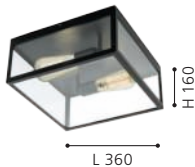

### 49392 CHARTERHOUSE

ceiling light; steel, black / glass, clear  
Deckenleuchte; Stahl, schwarz / Glas, klar  
plafonnier; acier, noir / verre, transparent

L 360, B 360, H 160

E27

2x 60W

9 002759 493929

### 49394 CHARTERHOUSE

wall light; steel, black / glass, clear  
Wandleuchte; Stahl, schwarz / Glas, klar  
applique; acier, noir / verre, transparent

L 160, H 280, A 150

E27

1x 60W

9 002759 493943