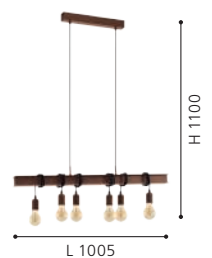

43526

49859

43525

43526 TOWNSHEND 4

floor light; steel, antique-brown, black
Stehleuchte; Stahl, antik-braun, schwarz
lampadaire; acier, marron antique, noir

L 260, B 250, H 1690, Base: Ø 250

E27 2x 10W

9 002759 435264

43525 TOWNSHEND 4

table light; steel, antique-brown, black
Tischleuchte; Stahl, antik-braun, schwarz
luminaire de table; acier, marron antique, noir

L 165, B 155, H 500, Base: Ø 155

E27 1x 10W

9 002759 435257

49859 TOWNSHEND 4

pendant light; steel, antique-brown
Hängeleuchte; Stahl, antik-braun
luminaire en suspension; acier, marron antique

L 1005, B 70, H 1100

E27 6x 60W

9 002759 498597