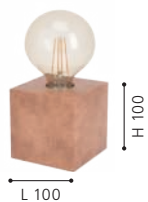

43549

43548

43734

43548 PRESTWICK 1

table light; steel, auburn
Tischleuchte; Stahl, rostbraun
luminaire de table; acier, brun rouille

L 100, B 100, H 100

E27 1x 40W

9 002759 435486

43549 PRESTWICK 2

table light; steel, dark bronze
Tischleuchte; Stahl, bronze dunkel
luminaire de table; acier, bronze foncé

L 100, B 100, H 100

E27 1x 40W

9 002759 435493

43734 PRESTWICK 2

table light; wood, black
Tischleuchte; Holz, schwarz
luminaire de table; bois, noir