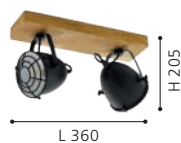

49076

49077

49078

49076 GATEBECK

spot; wood, natural / steel, black
Spot; Holz, natur / Stahl, schwarz
spot; bois, naturel / acier, noir

L 110, B 110, H 205

E14

1x 40W

9 002759 490768

49077 GATEBECK

spot; wood, natural / steel, black
Spot; Holz, natur / Stahl, schwarz
spot; bois, naturel / acier, noir

L 360, B 110, H 205

E14

2x 40W

9 002759 490775

49078 GATEBECK

spot; wood, natural / steel, black
Spot; Holz, natur / Stahl, schwarz
spot; bois, naturel / acier, noir

L 590, B 110, H 205

E14

3x 40W

9 002759 490782