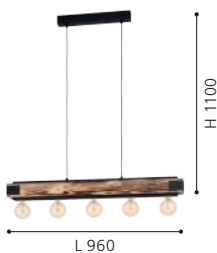

### 43468 LAYHAM

pendant light; wood, steel, brown, black  
 Hängeleuchte; Holz, Stahl, braun, schwarz  
 luminaire en suspension; bois, acier, marron, noir

L 960, B 85, H 1100

E27 5x 60W

9 002759 434687

### 43466 LAYHAM

ceiling light; wood, steel, brown, black  
 Deckenleuchte; Holz, Stahl, braun, schwarz  
 plafonnier; bois, acier, marron, noir

L 760, B 85, H 100

E27 4x 60W

9 002759 434663

### 43469 LAYHAM

table light; wood, steel, brown, black  
 Tischleuchte; Holz, Stahl, braun, schwarz  
 luminaire de table; bois, acier, marron, noir

L 200, B 85, H 100

E27 1x 16W

9 002759 434694