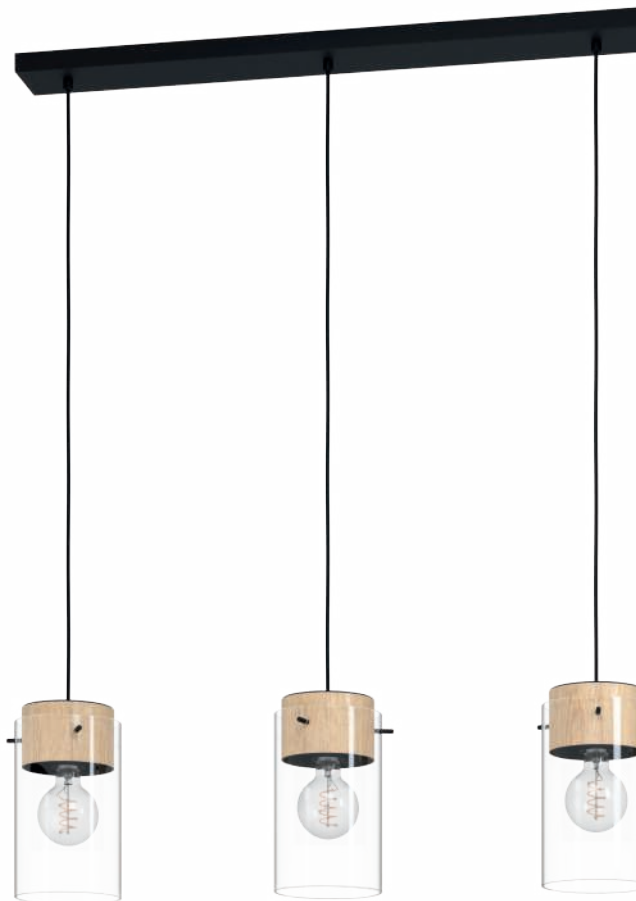

43545

43546

43635

43545 MADRESELVA

pendant light; steel, black / wood, glass, brown, clear
Hängeleuchte; Stahl, schwarz / Holz, Glas, braun, klar
luminaire en suspension; acier, noir / bois, verre, marron, transparent

H 1100, Ø 140

E27 1x 28W

9 002759 435455

43546 MADRESELVA

pendant light; steel, black / wood, glass, brown, clear
Hängeleuchte; Stahl, schwarz / Holz, Glas, braun, klar
luminaire en suspension; acier, noir / bois, verre, marron, transparent

L 1190, B 140, H 1100

E27 3x 28W

9 002759 435462

43635 BOYLE

ceiling light; steel, wood, black, brown / plastic, white
Deckenleuchte; Stahl, Holz, schwarz, braun / Kunststoff, weiss
plafonnier; acier, bois, noir, marron / plastique, blanc

L 780, B 170, H 300

E27 3x 10W

9 002759 436353