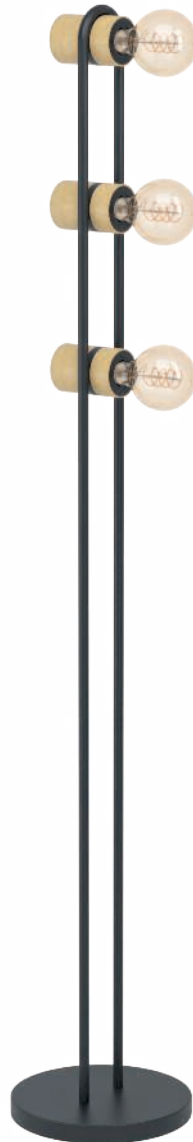

43543

43544

43543 CHIEVELEY

table light; steel, black / wood, brown
Tischleuchte; Stahl, schwarz / Holz, braun
luminaire de table; acier, noir / bois, marron

L 85, B 90, H 410, Base: Ø 155

E27

1x 28 W

9 002759 435431

43544 CHIEVELEY

floor light; steel, black / wood, brown
Stehleuchte; Stahl, schwarz / Holz, braun
lampadaire; acier, noir / bois, marron

L 85, B 90, H 1405, Base: Ø 230

E27

3x 28 W

9 002759 435448