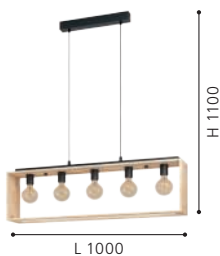

43414

43416

43415

43414 FAMBOROUGH

pendant light; steel, wood, black, natural
Hängeleuchte; Stahl, Holz, schwarz, natur
luminaire en suspension; acier, bois, noir, naturel

L 1000, B 160, H 1100

E27

5x 40W

9 002759 434144

43416 FAMBOROUGH

table light; steel, wood, black, natural
Tischleuchte; Stahl, Holz, schwarz, natur
luminaire de table; acier, bois, noir, naturel

L 305, B 160, H 565, Base: B 300, T 160

E27

3x 40W

9 002759 434168

43415 FAMBOROUGH

table light; steel, wood, black, natural
Tischleuchte; Stahl, Holz, schwarz, natur
luminaire de table; acier, bois, noir, naturel

L 165, B 100, H 400, Base: B 160, T 100