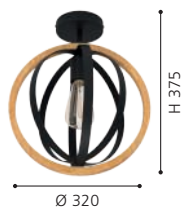

43736

43464

43463

43736 BASILDON

ceiling light; steel, wood, black, brown
Deckenleuchte; Stahl, Holz, schwarz, braun
plafonnier; acier, bois, noir, marron

H 375, Ø 320

E27

1x 40W

9 002759 437367

43464 BASILDON

table light; steel, wood, black, brown
Tischleuchte; Stahl, Holz, schwarz, braun
luminaire de table; acier, bois, noir, marron

L 190, B 160, H 345, Base: Ø 155

E27

1x 40W

9 002759 434649

43463 BASILDON

pendant light; steel, wood, black, brown
Hängeleuchte; Stahl, Holz, schwarz, braun
luminaire en suspension; acier, bois, noir, marron

H 1300, Ø 615

E27

3x 40W

9 002759 434632