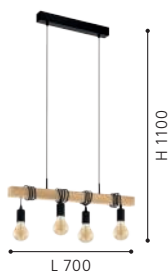

32916

95499

32915

DETAIL TOWNSHEND

Thanks to the long cable of the luminaire heads, the height can be adjusted individually.

Durch das lange Kabel der Leuchtenköpfe kann die Höhe individuell eingestellt werden.

Grâce au long câble des têtes de luminaire, la hauteur peut être réglée individuellement.

32916 TOWNSHEND

pendant light; steel, wood, black, brown
Hängeleuchte; Stahl, Holz, schwarz, braun
luminaire en suspension; acier, bois, noir, marron

L 700, B 105, H 1100

E27

4x 60W

9 002759 329167

95499 TOWNSHEND

pendant light; steel, wood, black, brown / wood, brown
Hängeleuchte; Stahl, Holz, schwarz, braun / Holz, braun
luminaire en suspension; acier, bois, noir, marron / bois, marron

L 1000, B 100, H 1100

E27

6x 60W

9 002759 954994

32915 TOWNSHEND

ceiling light; steel, wood, black, brown
Deckenleuchte; Stahl, Holz, schwarz, braun
plafonnier; acier, bois, noir, marron

L 550, B 105, H 265