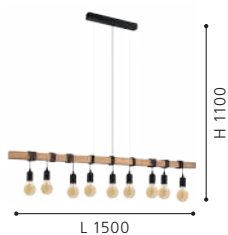

### 49744 TOWNSHEND

pendant light; wood, steel, brown, black  
 Hängeleuchte; Holz, Stahl, braun, schwarz  
 luminaire en suspension; bois, acier, marron, noir

L 1500, B 100, H 1100

E27

9x 60W

9 002759 497446

### 43134 TOWNSHEND 5

pendant light; steel, wood, black, brown  
 Hängeleuchte; Stahl, Holz, schwarz, braun  
 luminaire en suspension; acier, bois, noir, marron

L 1500, B 200, H 1100

E27

9x 60W

9 002759 431341