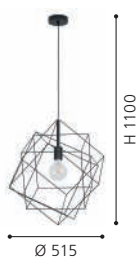

43359

43361

43359 STRAITON

pendant light; steel, black
 Hängeleuchte; Stahl, schwarz
 luminaire en suspension; acier, noir

H 1100, Ø 515

E27 1x 60W

9 002759 433598

43361 STRAITON

pendant light; steel, black
 Hängeleuchte; Stahl, schwarz
 luminaire en suspension; acier, noir

L 905, B 240, H 1100

E27 3x 60W

9 002759 433611

43366 STRAITON

pendant light; steel, black
 Hängeleuchte; Stahl, schwarz
 luminaire en suspension; acier, noir

H 1100, Ø 645

E27 3x 60W

9 002759 433666