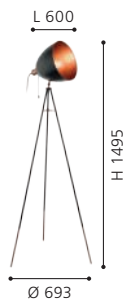

49386 CHESTER

floor light; steel, black, copper
 Stehleuchte; Stahl, schwarz, kupfer
 lampadaire; acier, noir, cuivre

L 600, B 600, H 1495, Base: Ø 693

E27 1x 60W

9 002759 493868

49519 CHESTER 1

floor light; steel, rust-coloured, gold
 Stehleuchte; Stahl, rostfarben, gold
 lampadaire; acier, rouille, or

L 600, B 600, H 1495, Base: Ø 693

E27 1x 60W

9 002759 495190

49385 CHESTER

table light; steel, black, copper
 Tischleuchte; Stahl, schwarz, kupfer
 luminaire de table; acier, noir, cuivre

L 290, B 290, H 440