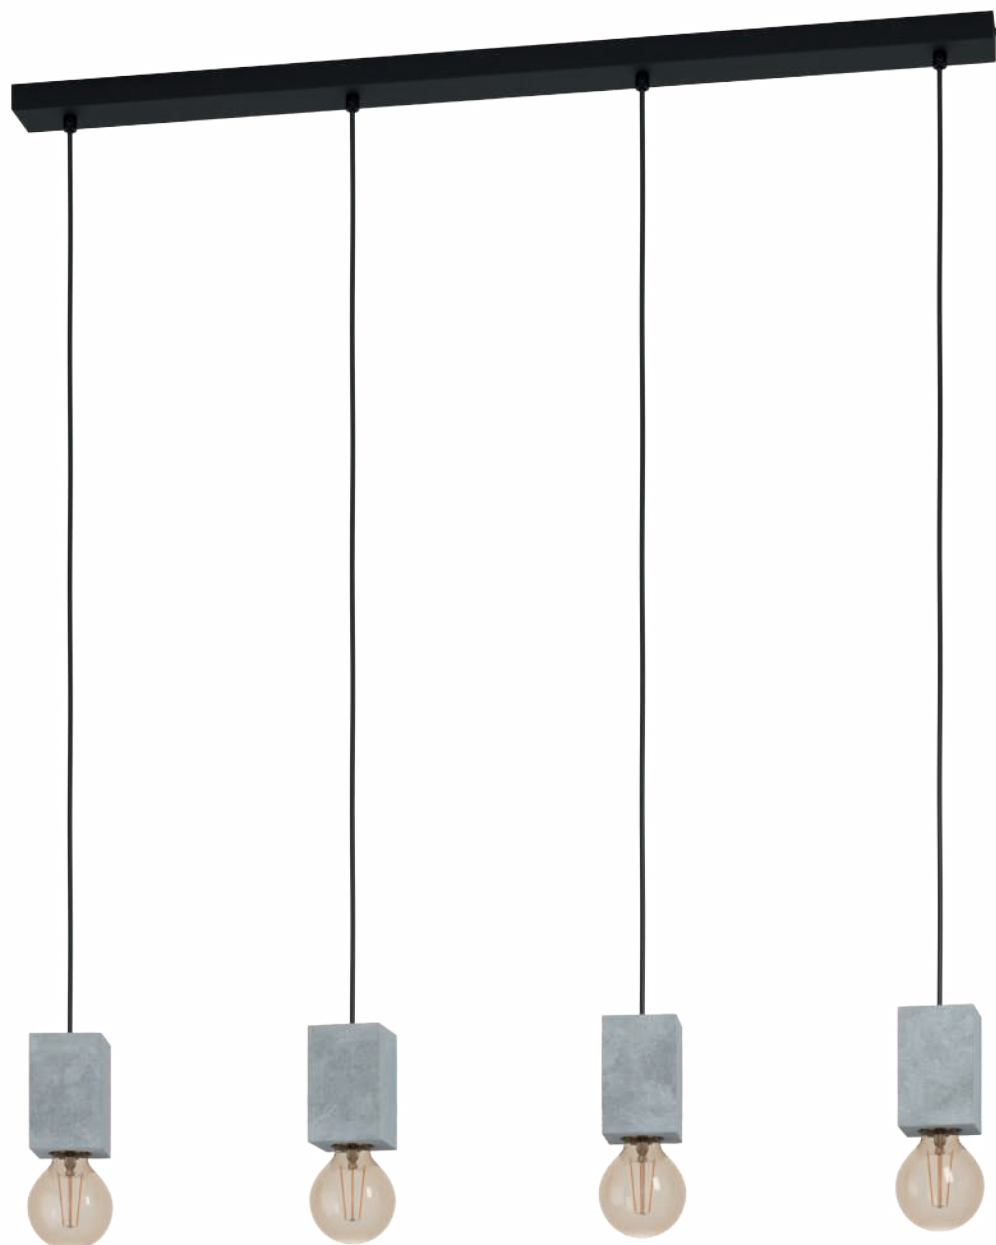

43595

43598

43595 PRESTWICK 3

ceiling light; steel, black / concrete, grey
Deckenleuchte; Stahl, schwarz / Beton, grau
plafonnier; acier, noir / béton, gris

L 90, B 90, H 110

E27

1x 40W

9 002759 435950

43598 PRESTWICK 3

pendant light; steel, black / concrete, grey
Hängeleuchte; Stahl, schwarz / Beton, grau
luminaire en suspension; acier, noir / béton, gris

L 925, B 55, H 1100

E27

4x 40W

9 002759 435981