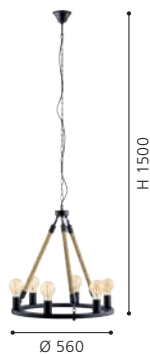

49694

43194

49694 FINDLAY

pendant light; steel, black
Hängeleuchte; Stahl, schwarz
luminaire en suspension; acier, noir

H 1500, Ø 560

E27

6x 60W

9 002759 496944

H 1500

Ø 560

43194 RAMPSIDE

pendant light; steel, black
Hängeleuchte; Stahl, schwarz
luminaire en suspension; acier, noir

H 1090, Ø 760

E27

6x 28W

9 002759 431945

H 1090

Ø 760