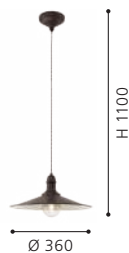

49456

49457

49458

49456 STOCKBURY

pendant light; steel, antique-brown, beige
Hängeleuchte; Stahl, antik-braun, beige
luminaire en suspension; acier, marron antique, beige

H 1100, Ø 360

E27

1x 60W

9 002759 494568

49457 STOCKBURY

pendant light; steel, antique-brown, beige
Hängeleuchte; Stahl, antik-braun, beige
luminaire en suspension; acier, marron antique, beige

L 800, B 300, H 1100

E27

2x 60W

9 002759 494575

49458 STOCKBURY

wall light; steel, antique-brown, beige
Wandleuchte; Stahl, antik-braun, beige
applique; acier, marron antique, beige

L 210, H 225, A 270

E27

1x 60W

9 002759 494582