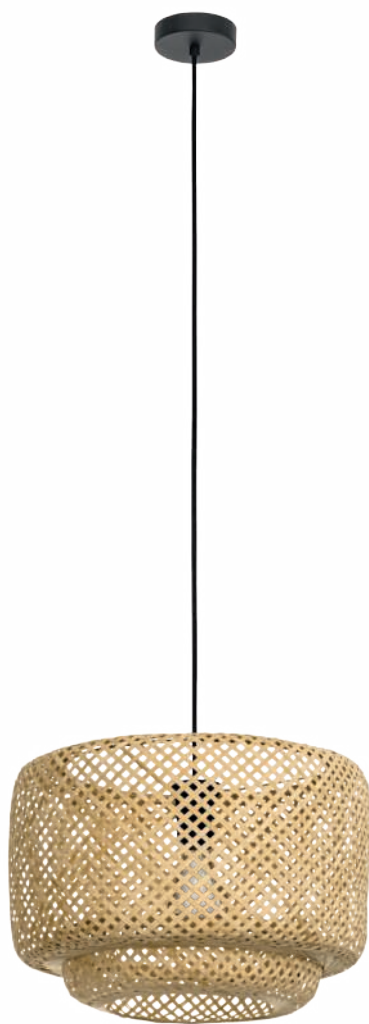

43113

43868

43871

43113 KIRKCOLM

pendant light; steel, satin nickel / wood, natural
Hängeleuchte; Stahl, nickel-matt / Holz, natur
luminaire en suspension; acier, nickel mat / bois, nature

H 1100, Ø 300

E27 1x 60W

9 002759 431136

43868 HETTONLE

pendant light; steel, black / wood, natural
Hängeleuchte; Stahl, schwarz / Holz, natur
luminaire en suspension; acier, noir / bois, nature

H 1100, Ø 420

E27 1x 40W

9 002759 438685

43871 AYCLIFFE

pendant light; steel, black / wood, natural
Hängeleuchte; Stahl, schwarz / Holz, natur
luminaire en suspension; acier, noir / bois, nature

H 1100, Ø 300

E27 1x 40W

9 002759 438715