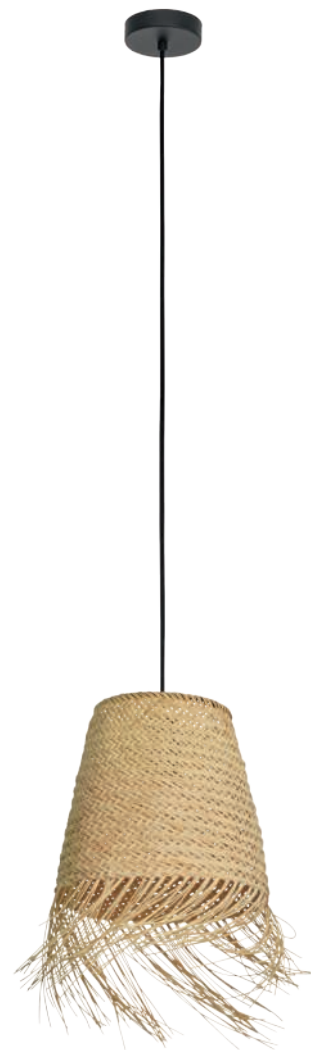

43113

43868

43871

43113 KIRKCOLM

pendant light; steel, satin nickel / wood, natural
Hängeleuchte; Stahl, nickel-matt / Holz, natur
luminaire en suspension; acier, nickel mat / bois, nature

H 1100, Ø 300

E27 1x 60W

9 002759 431136

43868 HETTONLE

pendant light; steel, black / wood, natural
Hängeleuchte; Stahl, schwarz / Holz, natur
luminaire en suspension; acier, noir / bois, nature

H 1100, Ø 420

E27 1x 40W

9 002759 438685

43871 AYCLIFFE

pendant light; steel, black / wood, natural
Hängeleuchte; Stahl, schwarz / Holz, natur
luminaire en suspension; acier, noir / bois, nature

H 1100, Ø 300

E27 1x 40W

9 002759 438715