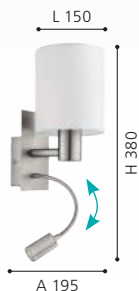

### 96477 PASTERI

wall light; steel, satin nickel / fabric, white  
Wandleuchte; Stahl, nickel-matt / Textil, weiss  
applique; acier, nickel mat / tissu, blanc

L 150, H 380, A 195

E27

1x 40W

1x 3,8W

320lm

9 002759 964771

### 94924 PASTERI

wall light; steel, satin nickel / fabric, white  
Wandleuchte; Stahl, nickel-matt / Textil, weiss  
applique; acier, nickel mat / tissu, blanc

L 145, H 305, A 195

E27

1x 60W

9 002759 949242