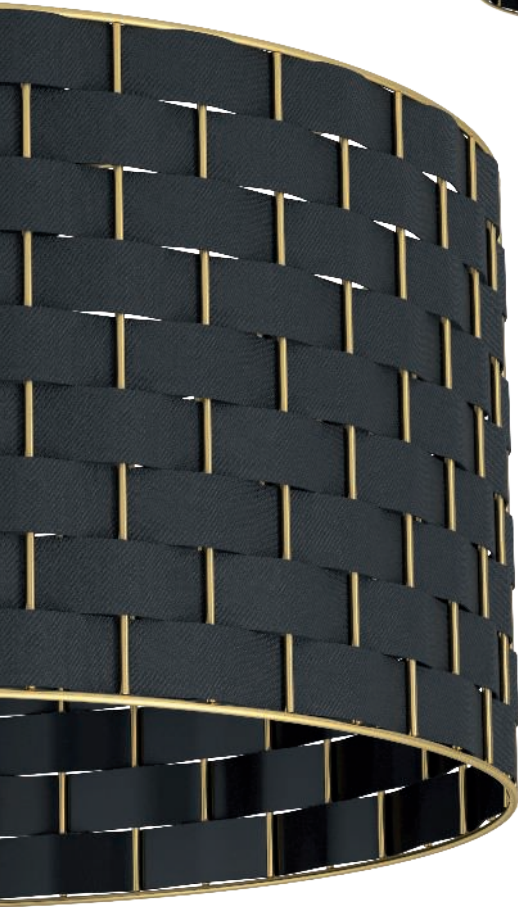

99523

99526

99523 MARASALES

ceiling light; steel, black / fabric, black, brass
Deckenleuchte; Stahl, schwarz / Textil, schwarz, messing
plafonnier; acier, noir / tissu, noir, laiton

H 250, Ø 480

99526 MARASALES

table light; steel, black / fabric, black, brass
Tischleuchte; Stahl, schwarz / Textil, schwarz, messing
luminaire de table; acier, noir / tissu, noir, laiton

H 570, Ø 280

99527 MARASALES

floor light; steel, black / fabric, black, brass
Stehleuchte; Stahl, schwarz / Textil, schwarz, messing
lampadaire; acier, noir / tissu, noir, laiton

H 1490, Ø 450, Base: Ø 745