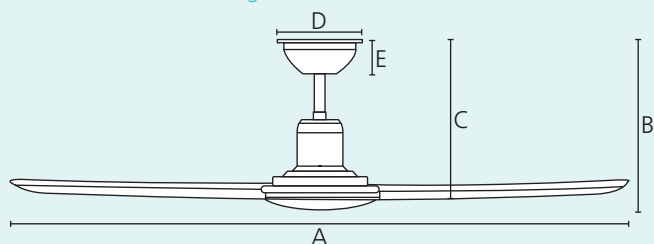

E27

40W

Dimensions / Abmessungen / Dimensions

	mm	inches
A	1.066	42"
B	461	18,1"
C	195	7,68"
D	130	5,12"
E	61	2,4"

Energie Information / Energie Informationen / Information d'énergie

GEAR	max. Watts	m³/h	(m³/h)/W
3	47,9	8.859	180,06