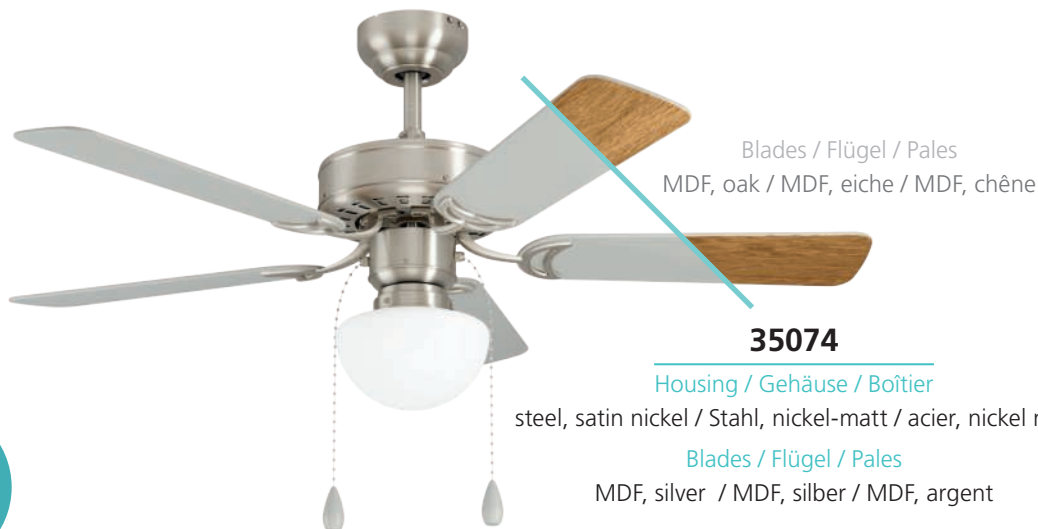

CADIZ

Ø 42" / 1066 mm

5
YEAR
WARRANTY

2
coloured blades
farbige Flügel
Ailes bicolores

Blades / Flügel / Pales

MDF, oak / MDF, eiche / MDF, chêne

35074

Housing / Gehäuse / Boîtier

steel, satin nickel / Stahl, nickel-matt / acier, nickel mat

Blades / Flügel / Pales

MDF, silver / MDF, silber / MDF, argent

Blades / Flügel / Pales

MDF, oak / MDF, eiche / MDF, chêne

35075

Housing / Gehäuse / Boîtier