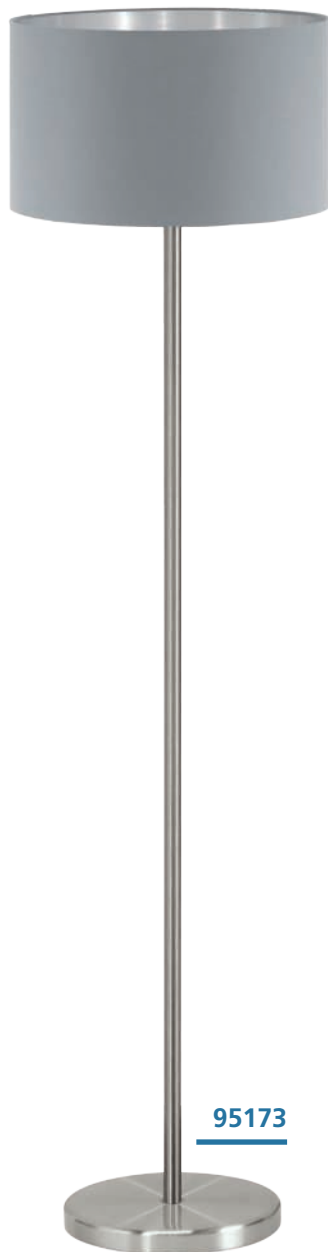

**31628**

**95173**

### 31628 MASERLO

table light; steel, satin nickel / fabric, grey, silver  
 Tischleuchte; Stahl, nickel-matt / Textil, grau, silber  
 luminaire de table; acier, nickel mat / tissu, gris, argent

H 420, Ø 230

E27 1x 60W

### 95173 MASERLO

floor light; steel, satin nickel / fabric, grey, silver  
 Stehleuchte; Stahl, nickel-matt / Textil, grau, silber  
 lampadaire; acier, nickel mat / tissu, gris, argent

H 1510, Ø 380, Base: Ø 250