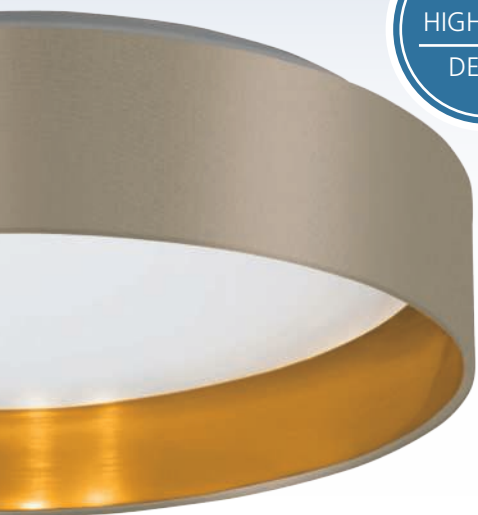

**31618**

**31607**

**31618 MASERLO**

pendant light; steel, satin nickel / fabric, taupe, gold  
 Hängeleuchte; Stahl, nickel-matt / Textil, taupe, gold  
 luminaire en suspension; acier, nickel mat / tissu, taupe, or

L 1000, B 250, H 1100

**31607 MASERLO**

pendant light; steel, satin nickel / fabric, taupe, gold  
 Hängeleuchte; Stahl, nickel-matt / Textil, taupe, gold  
 luminaire en suspension; acier, nickel mat / tissu, taupe, or

H 1100, Ø 530