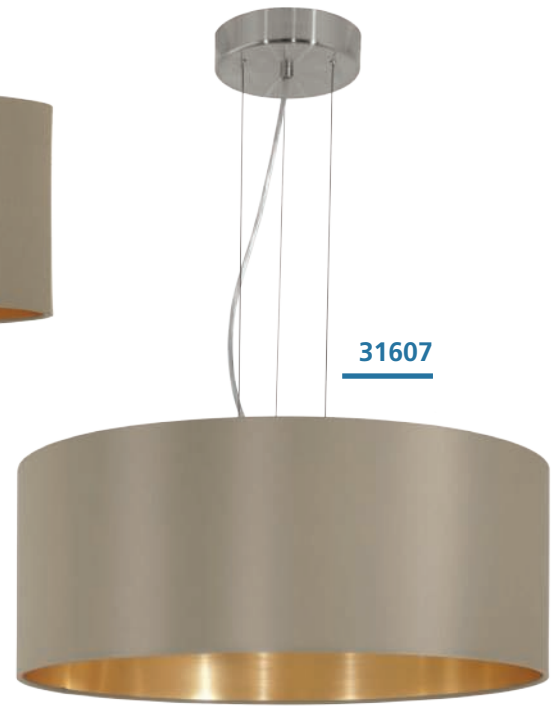

**31618**

**31607**

**31618 MASERLO**

pendant light; steel, satin nickel / fabric, taupe, gold  
 Hängeleuchte; Stahl, nickel-matt / Textil, taupe, gold  
 luminaire en suspension; acier, nickel mat / tissu, taupe, or

L 1000, B 250, H 1100

**31607 MASERLO**

pendant light; steel, satin nickel / fabric, taupe, gold  
 Hängeleuchte; Stahl, nickel-matt / Textil, taupe, gold  
 luminaire en suspension; acier, nickel mat / tissu, taupe, or

H 1100, Ø 530