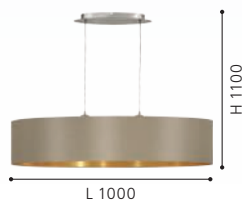

**31618**

**31607**

**31618 MASERLO**

pendant light; steel, satin nickel / fabric, taupe, gold  
 Hängeleuchte; Stahl, nickel-matt / Textil, taupe, gold  
 luminaire en suspension; acier, nickel mat / tissu, taupe, or

L 1000, B 250, H 1100

**31607 MASERLO**

pendant light; steel, satin nickel / fabric, taupe, gold  
 Hängeleuchte; Stahl, nickel-matt / Textil, taupe, gold  
 luminaire en suspension; acier, nickel mat / tissu, taupe, or

H 1100, Ø 530