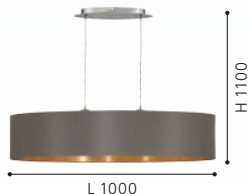

31614 MASERLO

pendant light; steel, satin nickel / fabric, cappuccino, gold
 Hängeleuchte; Stahl, nickel-matt / Textil, cappuccino, gold
 luminaire en suspension; acier, nickel mat / tissu, cappucino, or

L 780, B 220, H 1100

E27 2x 60W

9 002759 316143

31619 MASERLO

pendant light; steel, satin nickel / fabric, cappuccino, gold
 Hängeleuchte; Stahl, nickel-matt / Textil, cappuccino, gold
 luminaire en suspension; acier, nickel mat / tissu, cappucino, or

L 1000, B 250, H 1100

E27 2x 60W

9 002759 316198

31603 MASERLO

pendant light; steel, satin nickel / fabric, cappuccino, gold
 Hängeleuchte; Stahl, nickel-matt / Textil, cappuccino, gold
 luminaire en suspension; acier, nickel mat / tissu, cappucino, or

H 1100, Ø 380

E27 1x 60W

9 002759 316037