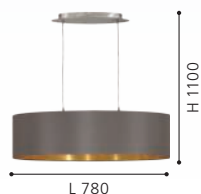

31614 MASERLO

pendant light; steel, satin nickel / fabric, cappuccino, gold
 Hängeleuchte; Stahl, nickel-matt / Textil, cappuccino, gold
 luminaire en suspension; acier, nickel mat / tissu, cappucino, or

L 780, B 220, H 1100

E27 2x 60W

9 002759 316143

31619 MASERLO

pendant light; steel, satin nickel / fabric, cappuccino, gold
 Hängeleuchte; Stahl, nickel-matt / Textil, cappuccino, gold
 luminaire en suspension; acier, nickel mat / tissu, cappucino, or

L 1000, B 250, H 1100

E27 2x 60W

9 002759 316198

31603 MASERLO

pendant light; steel, satin nickel / fabric, cappuccino, gold
 Hängeleuchte; Stahl, nickel-matt / Textil, cappuccino, gold
 luminaire en suspension; acier, nickel mat / tissu, cappucino, or

H 1100, Ø 380

E27 1x 60W

9 002759 316037