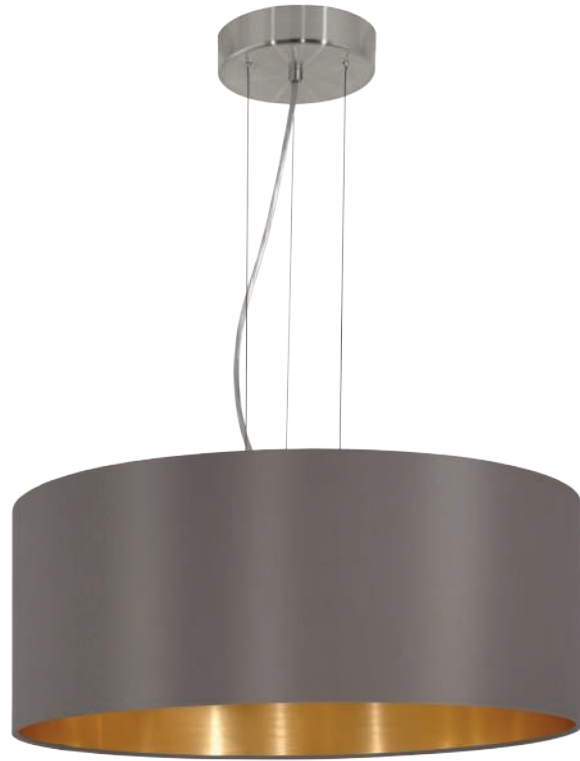

99542

LED

31608

99542 MASERLO 2

ceiling light; plastic, steel, white / fabric, cappuccino, gold
Deckenleuchte; Kunststoff, Stahl, weiss / Textil, cappuccino, gold
plafonnier; plastique, acier, blanc / tissu, cappuccino, or

H 90, Ø 380

21,6W 2500lm

31608 MASERLO

pendant light; steel, satin nickel / fabric, cappuccino, gold
Hängeleuchte; Stahl, nickel-matt / Textil, cappuccino, gold
luminaire en suspension; acier, nickel mat / tissu, cappuccino, or

H 1100, Ø 530

E27

3x 60W

31631 MASERLO

table light; steel, satin nickel / fabric, cappuccino, gold
Tischleuchte; Stahl, nickel-matt / Textil, cappuccino, gold
luminaire de table; acier, nickel mat / tissu, cappuccino, or

H 420, Ø 230

E27

1x 60W

9 002759 995423

9 002759 316082

9 002759 316310