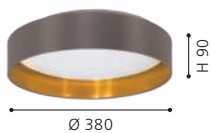

99542

LED

31608

99542 MASERLO 2

ceiling light; plastic, steel, white / fabric, cappuccino, gold
Deckenleuchte; Kunststoff, Stahl, weiss / Textil, cappuccino, gold
plafonnier; plastique, acier, blanc / tissu, cappuccino, or

H 90, Ø 380

21,6W 2500lm

31608 MASERLO

pendant light; steel, satin nickel / fabric, cappuccino, gold
Hängeleuchte; Stahl, nickel-matt / Textil, cappuccino, gold
luminaire en suspension; acier, nickel mat / tissu, cappuccino, or

H 1100, Ø 530

E27

3x 60W

31631 MASERLO

table light; steel, satin nickel / fabric, cappuccino, gold
Tischleuchte; Stahl, nickel-matt / Textil, cappuccino, gold
luminaire de table; acier, nickel mat / tissu, cappuccino, or

H 420, Ø 230

E27

1x 60W

9 002759 995423

9 002759 316082

9 002759 316310