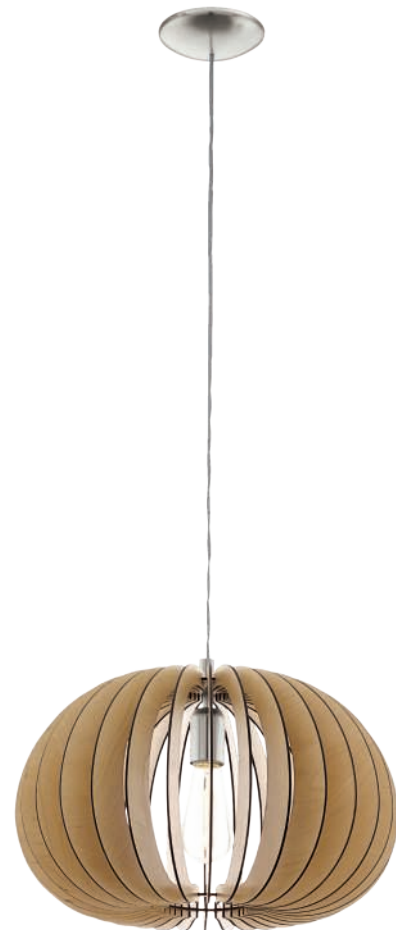

94764

94765

94767

### 94764 COSSANO

pendant light; steel, satin nickel / wood, maple  
Hängeleuchte; Stahl, nickel-matt / Holz, ahorn  
luminaire en suspension; acier, nickel mat / bois, érable

H 1300, Ø 300

E27 1x 60W

9 002759 947644

### 94765 COSSANO

pendant light; steel, satin nickel / wood, maple  
Hängeleuchte; Stahl, nickel-matt / Holz, ahorn  
luminaire en suspension; acier, nickel mat / bois, érable

H 1500, Ø 500

E27 1x 60W

9 002759 947651

### 94767 COSSANO

pendant light; steel, satin nickel / wood, maple  
Hängeleuchte; Stahl, nickel-matt / Holz, ahorn  
luminaire en suspension; acier, nickel mat / bois, érable

H 1500, Ø 450

E27 1x 60W

9 002759 947675