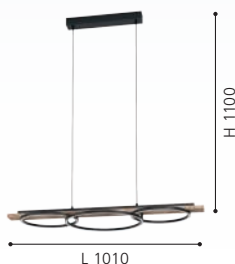

99624 BOYAL

pendant light; steel, wood, black, brown rustic / plastic, white
 Hängeleuchte; Stahl, Holz, schwarz, braun rustikal / Kunststoff, weiss
 luminaire en suspension; acier, bois, noir, marron rustique / plastique, blanc

L 1010, B 400, H 1100

LED warm WHITE 2x 12,5W 3600lm LED warm WHITE 1x 15,5W 2250lm

9 002759 996246

99413 BOYAL

ceiling light; steel, wood, black, brown rustic / plastic, white
 Deckenleuchte; Stahl, Holz, schwarz, braun rustikal / Kunststoff, weiss
 plafonnier; acier, bois, noir, marron rustique / plastique, blanc

L 1010, B 400, H 95

LED warm WHITE 2x 12W 3400lm LED warm WHITE 1x 12W 1700lm

9 002759 994136