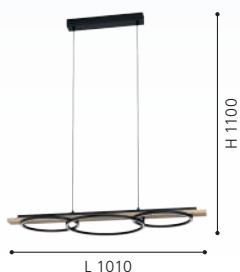

99625 BOYAL

pendant light; steel, black, brown / plastic, white
 Hängeleuchte; Stahl, schwarz, braun / Kunststoff, weiss
 luminaire en suspension; acier, noir, marron / plastique, blanc

L 1010, B 400, H 1100

LED warm WHITE LED warm WHITE

2x 12,5W 3600lm 1x 15,5W 2250lm

9 002759 996253

99468 BOYAL

ceiling light; steel, wood, black, brown / plastic, white
 Deckenleuchte; Stahl, Holz, schwarz, braun / Kunststoff, weiss
 plafonnier; acier, bois, noir, marron / plastique, blanc

L 1010, B 400, H 95

LED warm WHITE LED warm WHITE

2x 12W 3400lm 1x 12W 1700lm

9 002759 994686

99467 BOYAL

ceiling light; steel, wood, black, brown / plastic, white
 Deckenleuchte; Stahl, Holz, schwarz, braun / Kunststoff, weiss
 plafonnier; acier, bois, noir, marron / plastique, blanc

L 780, B 400, H 90

LED warm WHITE LED warm WHITE

1x 12W 1700lm 1x 12W 1700lm

9 002759 994679