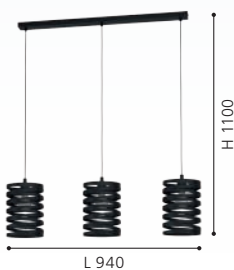

### 99347 CREMELLA

pendant light; steel, black  
Hängeleuchte; Stahl, schwarz  
luminaire en suspension; acier, noir

L 940, B 180, H 1100

### 99506 CREMELLA

table light; steel, black  
Tischleuchte; Stahl, schwarz  
luminaire de table; acier, noir

H 290, Ø 180, Base: Ø 180

### 99507 CREMELLA

floor light; steel, black  
Stehleuchte; Stahl, schwarz  
lampadaire; acier, noir

H 1510, Ø 370, Base: Ø 250