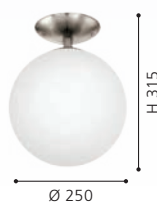

85263

91589

85264

RONDO

85263 RONDO

pendant light; steel, satin nickel / glass opal-matt, white
Hängeleuchte; Stahl, nickel-matt / Glas opal-matt, weiss
luminaire en suspension; acier, nickel mat / verre opale mat, blanc

H 1100, Ø 300

E27 1x 60W

9 002759 852634

91589 RONDO

ceiling light; steel, satin nickel / glass opal-matt, white
Deckenleuchte; Stahl, nickel-matt / Glas opal-matt, weiss
plafonnier; acier, nickel mat / verre opale mat, blanc

H 315, Ø 250

E27 1x 60W

9 002759 915896

85264 RONDO

table light; plastic, white / glass opal-matt, white
Tischleuchte; Kunststoff, weiss / Glas opal-matt, weiss
luminaire de table; plastique, blanc / verre opale mat, blanc