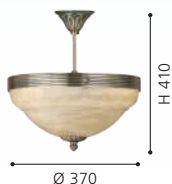

85856

85857

85859

85856 MARBELLA

ceiling light; cast metal, bronzed / glass alabaster, champagne
Deckenleuchte; Metallguss, brüniert / Glas alabaster, champagner
plafonnier; fonte métallique, brun / verre albâtre, champagne

H 410, Ø 370

E14

3x 60W

9 002759 858568

85857 MARBELLA

pendant light; cast metal, bronzed / glass alabaster, champagne
Hängeleuchte; Metallguss, brüniert / Glas alabaster, champagner
luminaire en suspension; fonte métallique, brun / verre albâtre, champagne

H 1100, Ø 740

E14

6x 60W

9 002759 858575

85859 MARBELLA

wall light; cast metal, bronzed / glass alabaster, champagne
Wandleuchte; Metallguss, brüniert / Glas alabaster, champagner
applique; fonte métallique, brun / verre albâtre, champagne