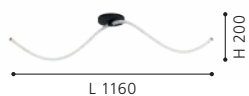

9 002759 398361