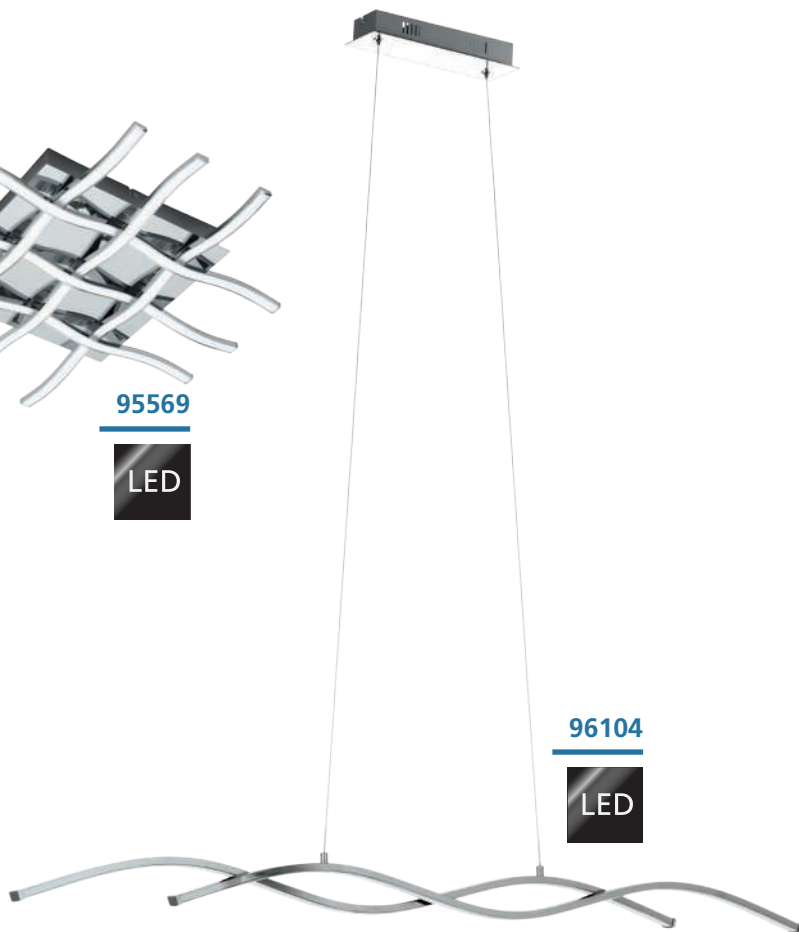

95569

LED

96104

LED

96102

LED

95569 LASANA 1

wall / ceiling light; steel, chrome / plastic, white
Wand- / Deckenleuchte; Stahl, chrom / Kunststoff, weiss
applique / plafonnier; acier, chrome / plastique, blanc

L 500, B 500, H 65

LED

warm
WHITE

6x 6W

4860lm

9 002759 955694

96104 LASANA 2

pendant light; steel, aluminium, chrome / plastic, white
Hängeleuchte; Stahl, Alu, chrom / Kunststoff, weiss
luminaire en suspension; acier, aluminium, chrome / plastique, blanc

L 1200, B 80, H 1200

LED

warm
WHITE

24,5W

3300lm

9 002759 961046

96102 LASANA 2

pendant light; steel, aluminium, chrome / plastic, white
Hängeleuchte; Stahl, Alu, chrom / Kunststoff, weiss
luminaire en suspension; acier, aluminium, chrome / plastique, blanc

L 1000, B 80, H 1200

LED

warm
WHITE

35W

5300lm

9 002759 961022