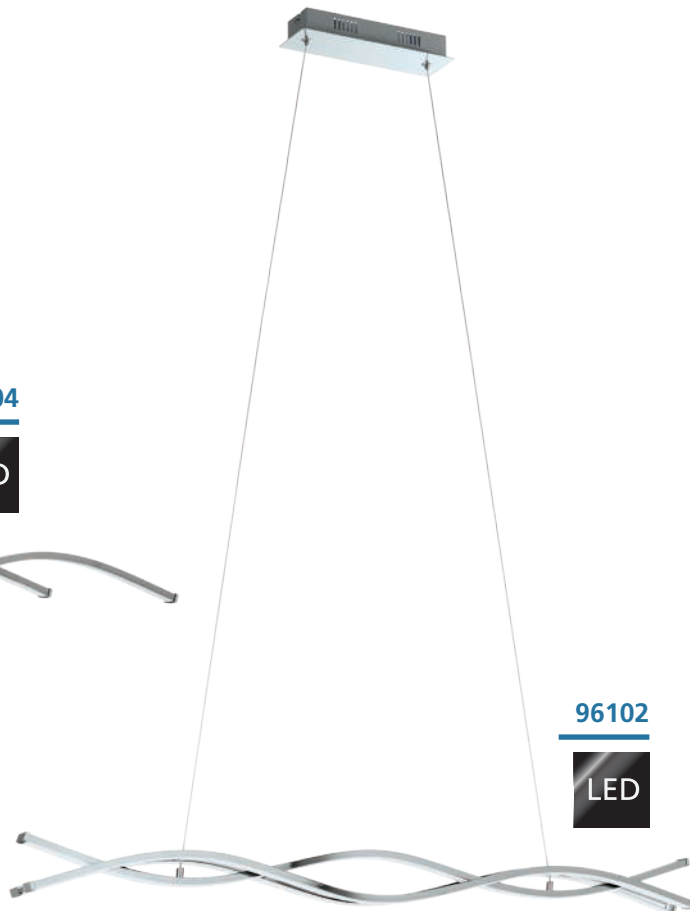

95569

LED

96104

LED

96102

LED

95569 LASANA 1

wall / ceiling light; steel, chrome / plastic, white
Wand- / Deckenleuchte; Stahl, chrom / Kunststoff, weiss
applique / plafonnier; acier, chrome / plastique, blanc

L 500, B 500, H 65

LED

warm
WHITE

6x 6W

4860lm

9 002759 955694

96104 LASANA 2

pendant light; steel, aluminium, chrome / plastic, white
Hängeleuchte; Stahl, Alu, chrom / Kunststoff, weiss
luminaire en suspension; acier, aluminium, chrome / plastique, blanc

L 1200, B 80, H 1200

LED

warm
WHITE

24,5W

3300lm

9 002759 961046

96102 LASANA 2

pendant light; steel, aluminium, chrome / plastic, white
Hängeleuchte; Stahl, Alu, chrom / Kunststoff, weiss
luminaire en suspension; acier, aluminium, chrome / plastique, blanc

L 1000, B 80, H 1200

LED

warm
WHITE

35W

5300lm

9 002759 961022