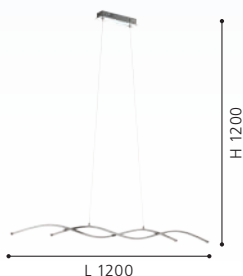

95569

LED

96104

LED

96102

LED

95569 LASANA 1

wall / ceiling light; steel, chrome / plastic, white
Wand- / Deckenleuchte; Stahl, chrom / Kunststoff, weiss
applique / plafonnier; acier, chrome / plastique, blanc

L 500, B 500, H 65

LED

warm
WHITE

6x 6W

4860lm

9 002759 955694

96104 LASANA 2

pendant light; steel, aluminium, chrome / plastic, white
Hängeleuchte; Stahl, Alu, chrom / Kunststoff, weiss
luminaire en suspension; acier, aluminium, chrome / plastique, blanc

L 1200, B 80, H 1200

LED

warm
WHITE

24,5W

3300lm

9 002759 961046

96102 LASANA 2

pendant light; steel, aluminium, chrome / plastic, white
Hängeleuchte; Stahl, Alu, chrom / Kunststoff, weiss
luminaire en suspension; acier, aluminium, chrome / plastique, blanc

L 1000, B 80, H 1200

LED

warm
WHITE

35W

5300lm

9 002759 961022