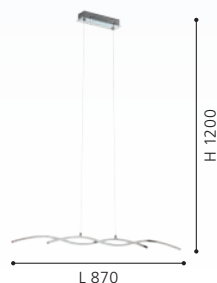

96103

96105

96106

96103 LASANA 2

pendant light; steel, aluminium, chrome / plastic, white
 Hängeleuchte; Stahl, Alu, chrom / Kunststoff, weiss
 luminaire en suspension; acier, aluminium, chrome / plastique, blanc

L 870, B 80, H 1200

18W 2300lm

9 002759 961039

96105 LASANA 2

table light; steel, aluminium, chrome / plastic, white
 Tischleuchte; Stahl, Alu, chrom / Kunststoff, weiss
 luminaire de table; acier, aluminium, chrome / plastique, blanc

L 160, B 100, H 460

11,5W 1280lm

9 002759 961053

96106 LASANA 2

floor light; steel, aluminium, chrome / plastic, white
 Stehleuchte; Stahl, Alu, chrom / Kunststoff, weiss
 lampadaire; acier, aluminium, chrome / plastique, blanc

L 250, B 130, H 1420

36W 4700lm

9 002759 961060