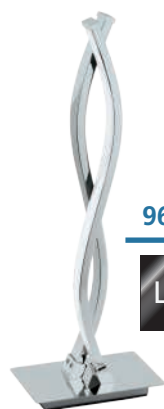

96103

96105

96106

96103 LASANA 2

pendant light; steel, aluminium, chrome / plastic, white
 Hängeleuchte; Stahl, Alu, chrom / Kunststoff, weiss
 luminaire en suspension; acier, aluminium, chrome / plastique, blanc

L 870, B 80, H 1200

18W 2300lm

9 002759 961039

96105 LASANA 2

table light; steel, aluminium, chrome / plastic, white
 Tischleuchte; Stahl, Alu, chrom / Kunststoff, weiss
 luminaire de table; acier, aluminium, chrome / plastique, blanc

L 160, B 100, H 460

11,5W 1280lm

9 002759 961053

96106 LASANA 2

floor light; steel, aluminium, chrome / plastic, white
 Stehleuchte; Stahl, Alu, chrom / Kunststoff, weiss
 lampadaire; acier, aluminium, chrome / plastique, blanc