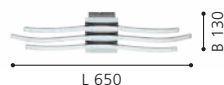

31996

31995

96329

31996 RONCADE

wall / ceiling light; aluminium, steel, chrome / plastic, white
Wand- / Deckenleuchte; Alu, Stahl, chrom / Kunststoff, weiss
applique / plafonnier; aluminium, acier, chrome / plastique, blanc

L 1085, B 160, H 125

32W 4500lm

31995 RONCADE

wall / ceiling light; aluminium, steel, chrome / plastic, white
Wand- / Deckenleuchte; Alu, Stahl, chrom / Kunststoff, weiss
applique / plafonnier; aluminium, acier, chrome / plastique, blanc

L 650, B 130, H 45

21W 2800lm

96329 SELVINA

ceiling light; aluminium, chrome / plastic, white
Deckenleuchte; Alu, chrom / Kunststoff, weiss
plafonnier; aluminium, chrome / plastique, blanc

L 700, B 420, H 150

19W 2700lm

9 002759 319960

9 002759 319953

9 002759 963293