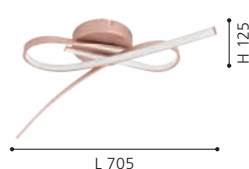

19W 2600lm

9 002759 973629

97361 PALOZZA

ceiling light; aluminium, rose gold / plastic, white
 Deckenleuchte; Alu, roségold / Kunststoff, weiss
 plafonnier; aluminium, rose or / plastique, blanc

L 705, B 315, H 125

19W 2700lm

9 002759 973612

97363 PALOZZA

wall light; aluminium, rose gold / plastic, white
 Wandleuchte; Alu, roségold / Kunststoff, weiss
 applique; aluminium, rose or / plastique, blanc

L 170, H 425, A 60