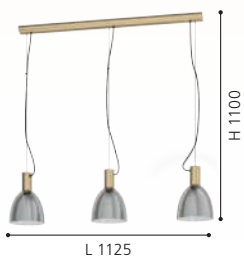

99314

99314 LEBALIO

pendant light; steel, bronzed / glass vaporized, black-transparent

Hängeleuchte; Stahl, brüniert / Glas bedampft, schwarz-transparent

luminaire en suspension; acier, brun / verre vaporisé, noir transparent

L 1125, B 195, H 1100

E27

3x 40W

9 002759 993146

EGLO
RECOMMENDS
110001

99314