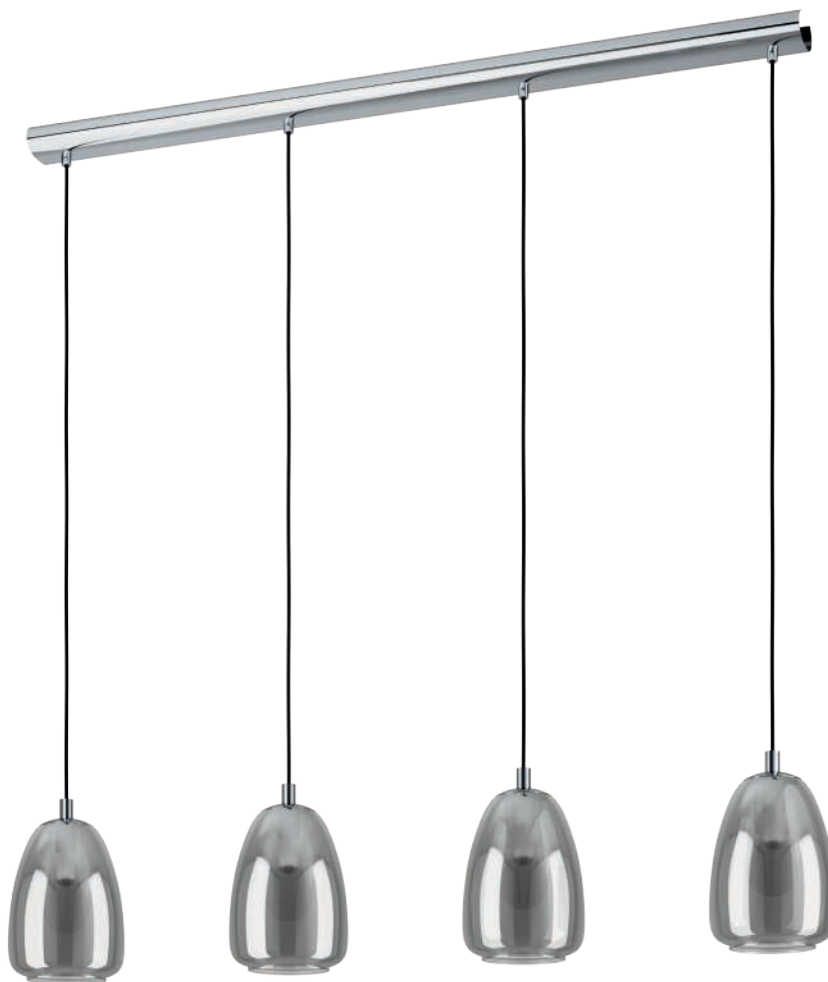

98614

98616

ALOBRASE

98614 ALOBRASE

pendant light; steel, chrome / glass vaporized, black-transparent
 Hängeleuchte; Stahl, chrom / Glas bedampft, schwarz-transparent
 luminaire en suspension; acier, chrome / verre vaporisé, noir transparent

H 1100, Ø 300

E27 1x 40W

9 002759 986148

98616 ALOBRASE

pendant light; steel, chrome / glass vaporized, black-transparent
 Hängeleuchte; Stahl, chrom / Glas bedampft, schwarz-transparent
 luminaire en suspension; acier, chrome / verre vaporisé, noir transparent

L 1080, B 150, H 1100

E27 4x 40W

9 002759 986162

98615 ALOBRASE

pendant light; steel, chrome / glass vaporized, black-transparent
 Hängeleuchte; Stahl, chrom / Glas bedampft, schwarz-transparent
 luminaire en suspension; acier, chrome / verre vaporisé, noir transparent

H 1100, Ø 200

E27 1x 40W

9 002759 986155